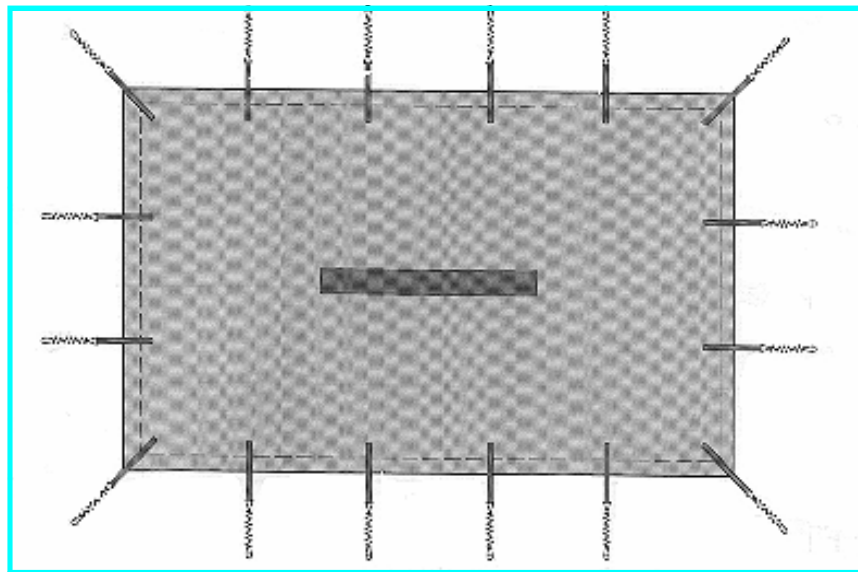

" BLIZZARD" filtre l'eau de pluie grâce à sa grille d'écoulement montée en bavette ( laisse passer l'eau mais pas la lumière) pas de poche d'eau , supprime les corvées de nettoyage de printemps.

" BLIZZARD" est de couleur bleue ou verte côté extérieur et beige côté margelle ( évite les traces de couleur.)

### BLIZZARD

- Sangle noire largeur 30mm tous les mètres cousues sur 25 cm
- Distance d'ancrage réglable de 25 cm à 45 cm

### DESCRIPTIF

- Toile polyester 1100 Dtex enduite pvc 2 faces.
- Bicolore : bleue ou verte côté extérieur, beige côté margelles pour éviter les taches de couleur
- Poids 600 g/m<sup>2</sup> - Résistance CH 280 Kg/5 cm TR 240 Kg/5 cm
- Grille d'écoulement 1.80 m x 0.20 m montée en bavette
- Fixation par sangles cousues de longueur 0.5 m tous les mètres + ressorts inox de tension
- Ancrage : Crochets Pitons Douilles inox/alu (PD), Piquets gazon (PG), ou pitons laiton escamotalbes (PLE)