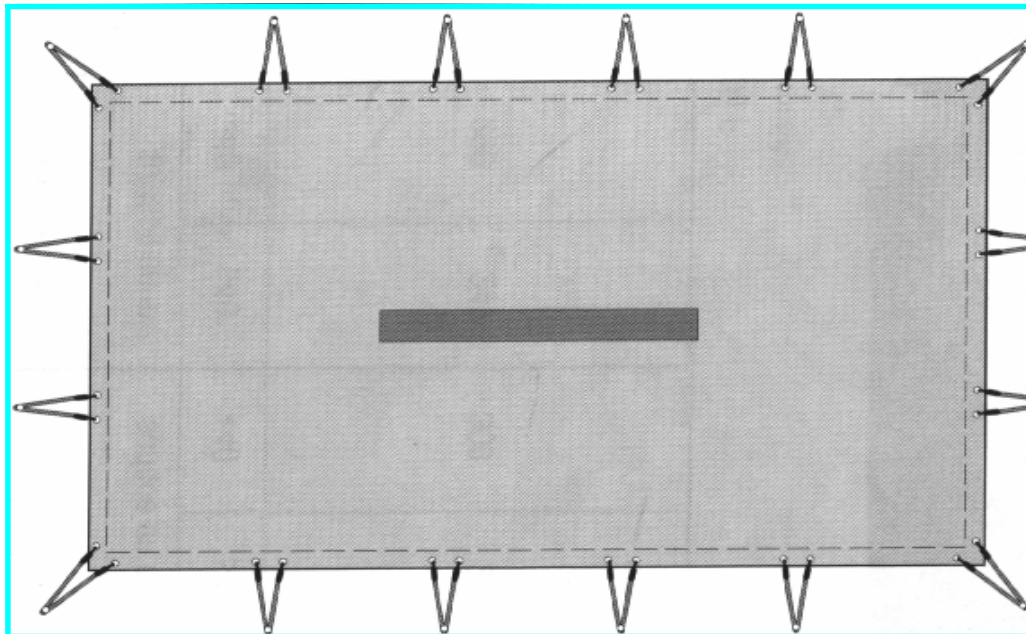

COUVERTURES OPAQUES

ALASKA®

Couverture opaque avec grille d'écoulement

PROPRIETES

ALASKA évite la chute d'enfants ou d'animaux dans la piscine, protection totale contre les accidents conserve parfaitement l'eau d'une année sur l'autre, évite la formation d'algues.

ALASKA filtre l'eau de pluie grâce à sa grille centrale d'écoulement montée en bavette (laisse passer l'eau mais pas la lumière) pas de poche d'eau , supprime les corvées de nettoyage du printemps.

ALASKA est couleur de bleu (verte) côté extérieur et beige côté margelle (évite les traces)

ALASKA

- .2 oeillets espacés de 15 cm tous les mètres.
- .Grille : 1.80 x 0.20 m montée en bavette
- .Ancrage distance préconisée :
 - 42 cm extérieur couverture
 - 40 cm au niveau de la grille

OPTIONS :

Sandows beige normalisés
avec boucle anti-soulevement

Sans ancrage moins value sur PD
Ancrage mixte PLE/PG

Grille d'écoulement supplémentaire

DESCRIPTIF

- toile polyester 1100 Dtex enduite PVC 2 faces
- Bicolore : bleu ou vert côté extérieur, beige côté margelles pour éviter les traces de couleur
- Poids 600 g / m² - Résistance CH 280 Kg / 5cm TR 240 Kg / 5 cm
- Grille d'écoulement 1.80 m x 0.20 m montée en bavette
- Fixation par oeillets laiton nickelés + sandows indépendants beige millesimés Ø 10
- Ancrage par Pitons Douille alu/inox (PD), pitons laiton escamotables (PLE) ou piquets gazon (PG).