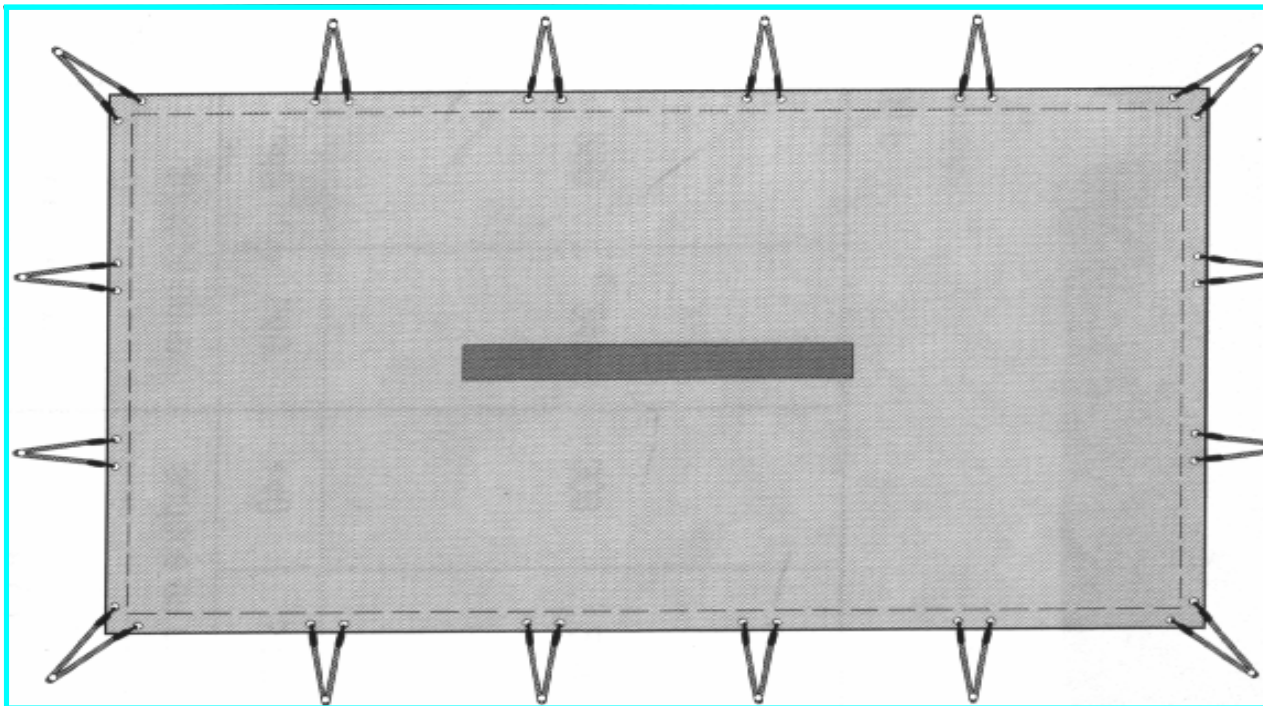

COUVERTURES OPAQUES

ALASKA SECURITE®

avec grille d'écoulement

PROPRIETES

ALASKA évite la chute d'enfants ou d'animaux dans la piscine, protection totale contre les accidents conserve parfaitement l'eau d'une année sur l'autre, évite la formation d'algues.

ALASKA filtre l'eau de pluie grâce à sa grille centrale d'écoulement montée en bavette (laisse passer l'eau mais pas la lumière) pas de poche d'eau , supprime les corvées de nettoyage du printemps.

ALASKA est couleur de bleue (verte) côté extérieur et beige côté margelle (évite les traces)

ALASKA SECURITE

- .2 oeillets espacés de 15 cm tous les mètres.
- .Grille : 1.80 x 0.20 m montée en bavette
- .Ancrage distance préconisée :
 - 42 cm extérieur couverture
 - 40 cm au niveau de la grille

**CONFORME A
LA NORME NF
P90-308**

DESCRIPTIF

- toile polyester 1100 Dtex enduite PVC 2 faces CONFORME A LA NORME NF 90.308
- Bicolore : bleue ou verte côté extérieur, beige côté margelles pour éviter les traces de couleur
- Poids 600 g / m² - Résistance CH 280 Kg / 5cm TR 240 Kg / 5 cm
- Grille d'écoulement 1.80 m x 0.20 m montée en bavette
- Fixation par oeillets laiton nickelés + sandows indépendants beige normalisés Ø 10 avec boucle anti-soulevement CONFORME A LA NORME NF 90.308
- Ancrage par pitons laiton nickelé escamotables (PLE)